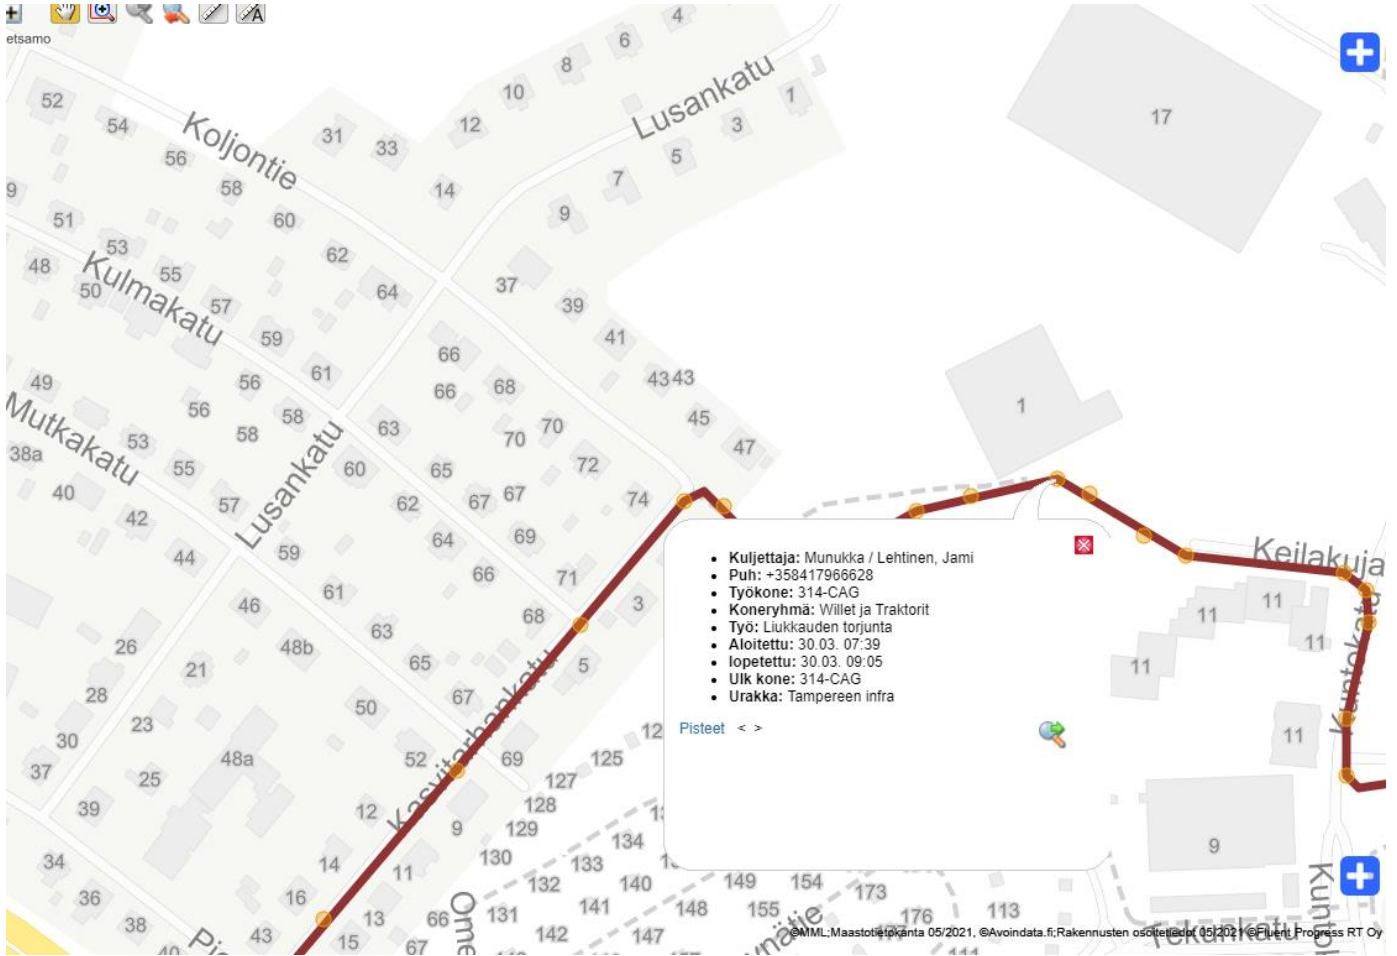

etsamo

SELVITYS

Tilaajan OY 03.09.2022

ALUE: tampereinfra

viimeisin laadittu mita

VALITSE PÄIVÄMÄÄRÄ

29.03.2022

<< Edellinen Seuraava >>

SÄÄTIEDOT

KLO	C	SÄÄTYYPPI
6	-6	PILVISTÄ
10	-6	PILVISTÄ
14	-3	PILVISTÄ
18	-2	SELKEÄÄ
22	-4	PILVISTÄ
2	-5	SELKEÄÄ

LUMI- JA VESISATEET

SADETYYPPI

SATEEN MÄÄRÄ (cm)

OLOSUHTEIDEN VAIKEUSASTE

LUMI

KATULUOKAT

I 0

II 0

III 0

LIUKKAUS

KATULUOKAT

I 0

II 0

III 0

VAIKEUSASTE

0-1 EI TOIMENPITEITÄ

1-2 HELPPO

2-3 NORMAALI

3-4 HANKALA

4-5 VAIKEA

MUISTIINPANOT

Lakko